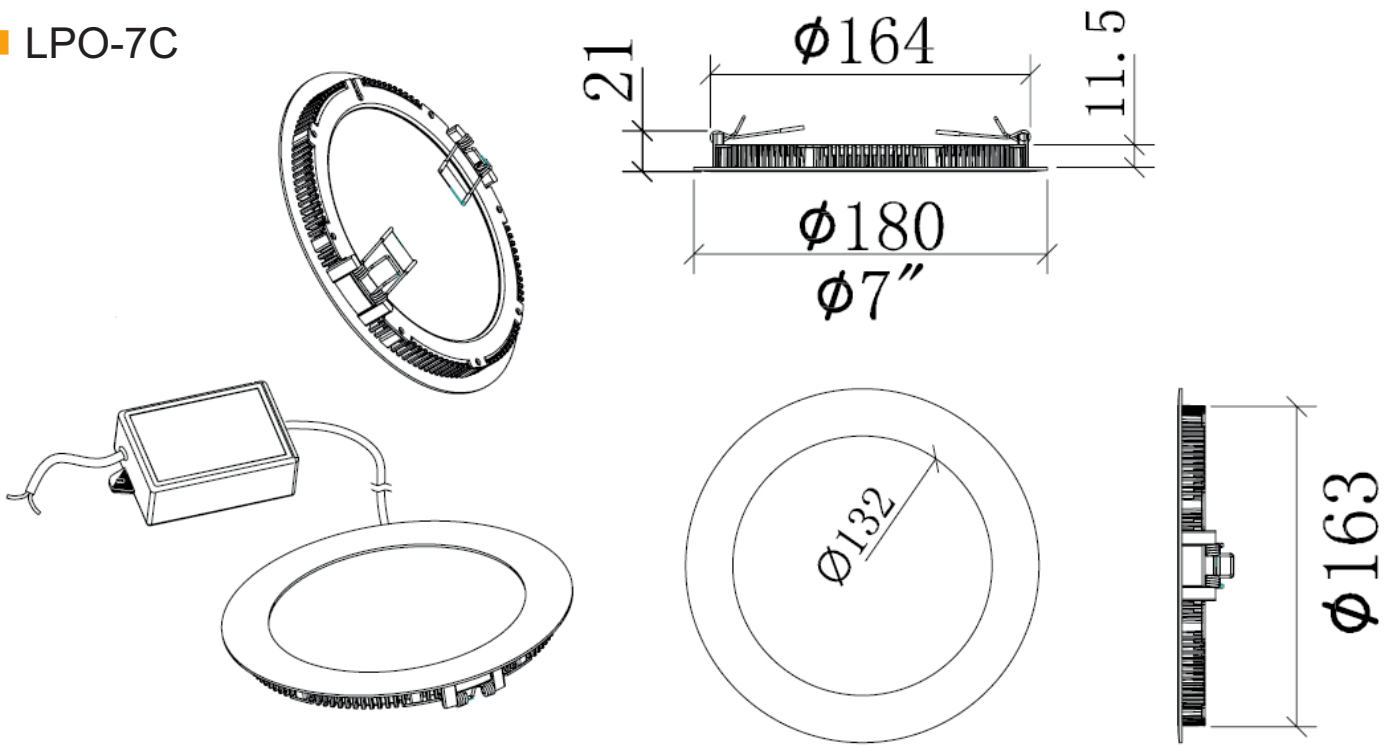

НОВЫЙ СВЕТ

ЭФФЕКТИВНЫЕ ТЕХНОЛОГИИ ЭНЕРГОСБЕРЕЖЕНИЯ

Светодиодные панели серии LPO третьего поколения

■ СЕРИЯ NS-LPO

Фотографии продукции

Применение

■ LPO-7C

■ LPO36-06-02

■ LPO18-03-02

■ LPO32-01-02

■ LPO45-08-02

Почему выбирают панели LPO?

Низкоэффективное диффузное отражение

Желаемый угол выхода

Новое высокоэффективное зеркальное отражение

Желаемый угол выхода