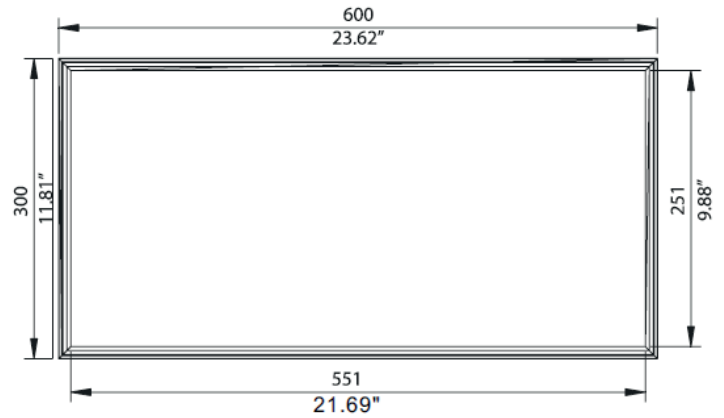

НОВЫЙ СВЕТ

ЭФФЕКТИВНЫЕ ТЕХНОЛОГИИ ЭНЕРГОСБЕРЕЖЕНИЯ

Светодиодные панели серии LPO третьего поколения

■ СЕРИЯ NS-LPO

Фотографии продукции

Применение

■ LPO-7C

■ LPO36-06-02

■ LPO18-03-02

■ LPO32-01-02

■ LPO45-08-02

Почему выбирают панели LPO?

Низкоэффективное диффузное отражение

Желаемый угол выхода

Новое высокоэффективное зеркальное отражение

Желаемый угол выхода