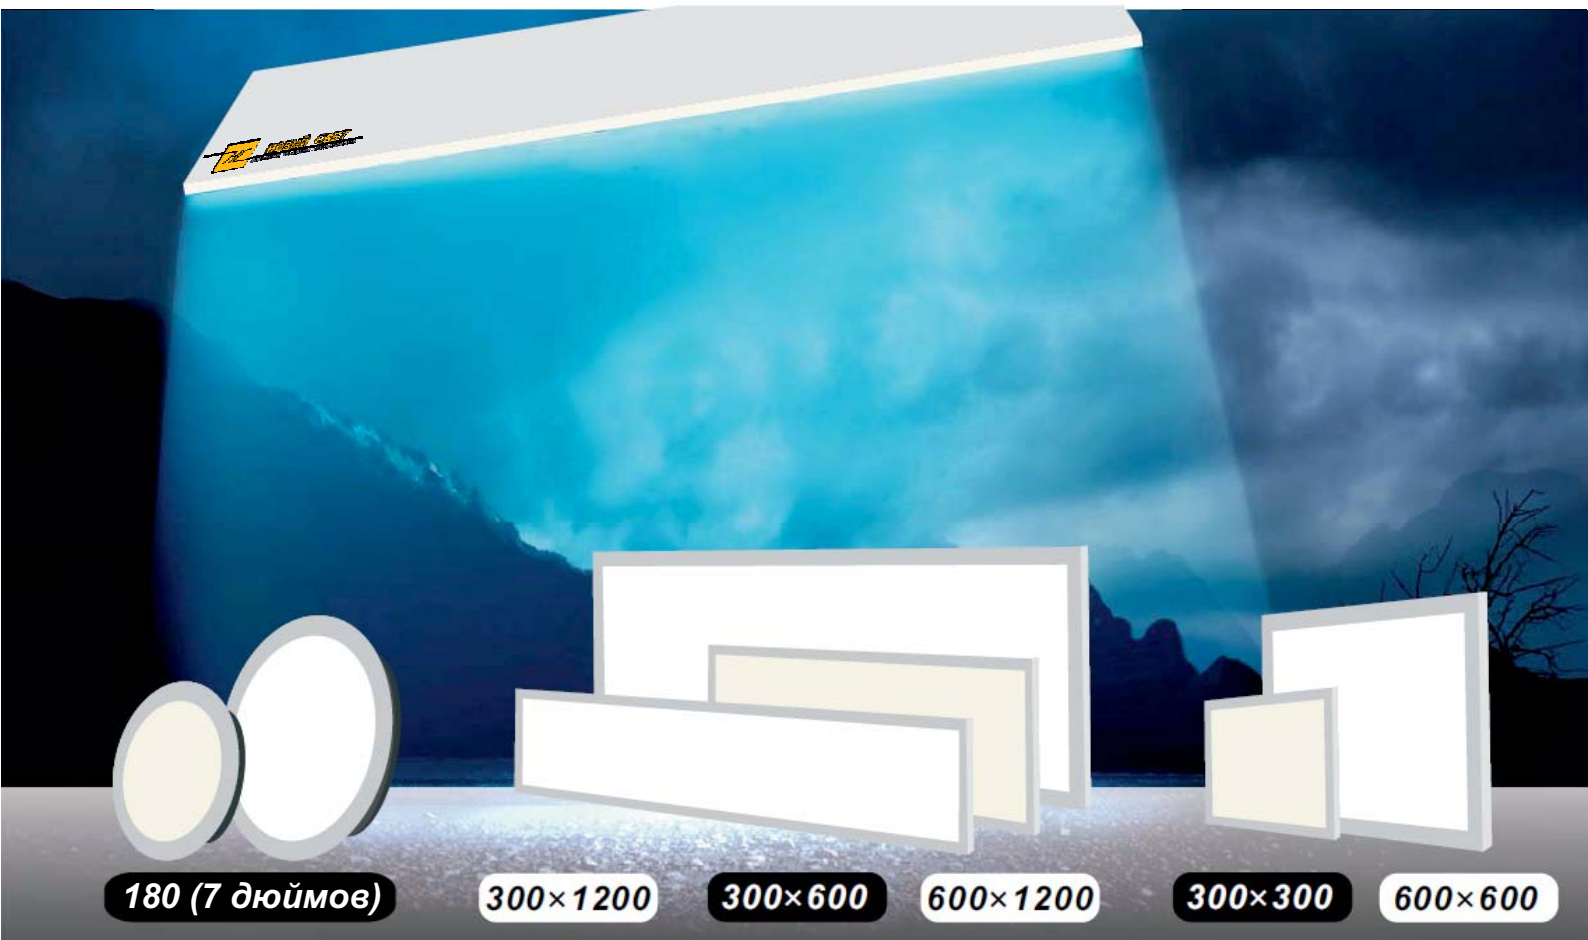

НОВЫЙ СВЕТ

ЭФФЕКТИВНЫЕ ТЕХНОЛОГИИ ЭНЕРГОСБЕРЕЖЕНИЯ

Светодиодные панели серии LPO третьего поколения

■ СЕРИЯ NS-LPO

Фотографии продукции

Применение

■ LPO-7C

■ LPO36-06-02

■ LPO18-03-02

■ LPO32-01-02

■ LPO45-08-02

Почему выбирают панели LPO?

Низкоэффективное диффузное отражение

Желаемый угол выхода

Новое высокоэффективное зеркальное отражение

Желаемый угол выхода