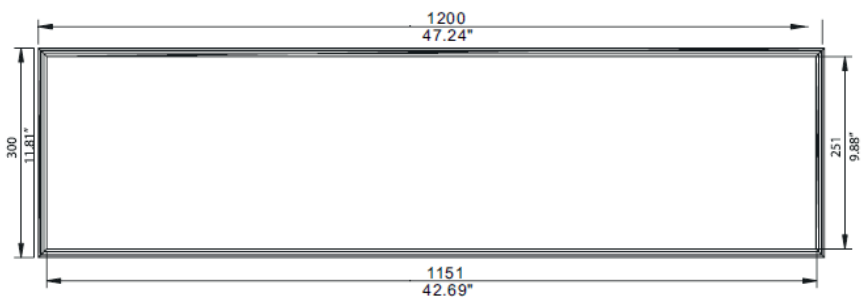

НОВЫЙ СВЕТ

ЭФФЕКТИВНЫЕ ТЕХНОЛОГИИ ЭНЕРГОСБЕРЕЖЕНИЯ

Светодиодные панели серии LPO третьего поколения

■ СЕРИЯ NS-LPO

Фотографии продукции

Применение

■ LPO-7C

■ LPO36-06-02

■ LPO18-03-02

■ LPO32-01-02

■ LPO45-08-02

Почему выбирают панели LPO?

Низкоэффективное диффузное отражение

Желаемый угол выхода

Новое высокоэффективное зеркальное отражение

Желаемый угол выхода